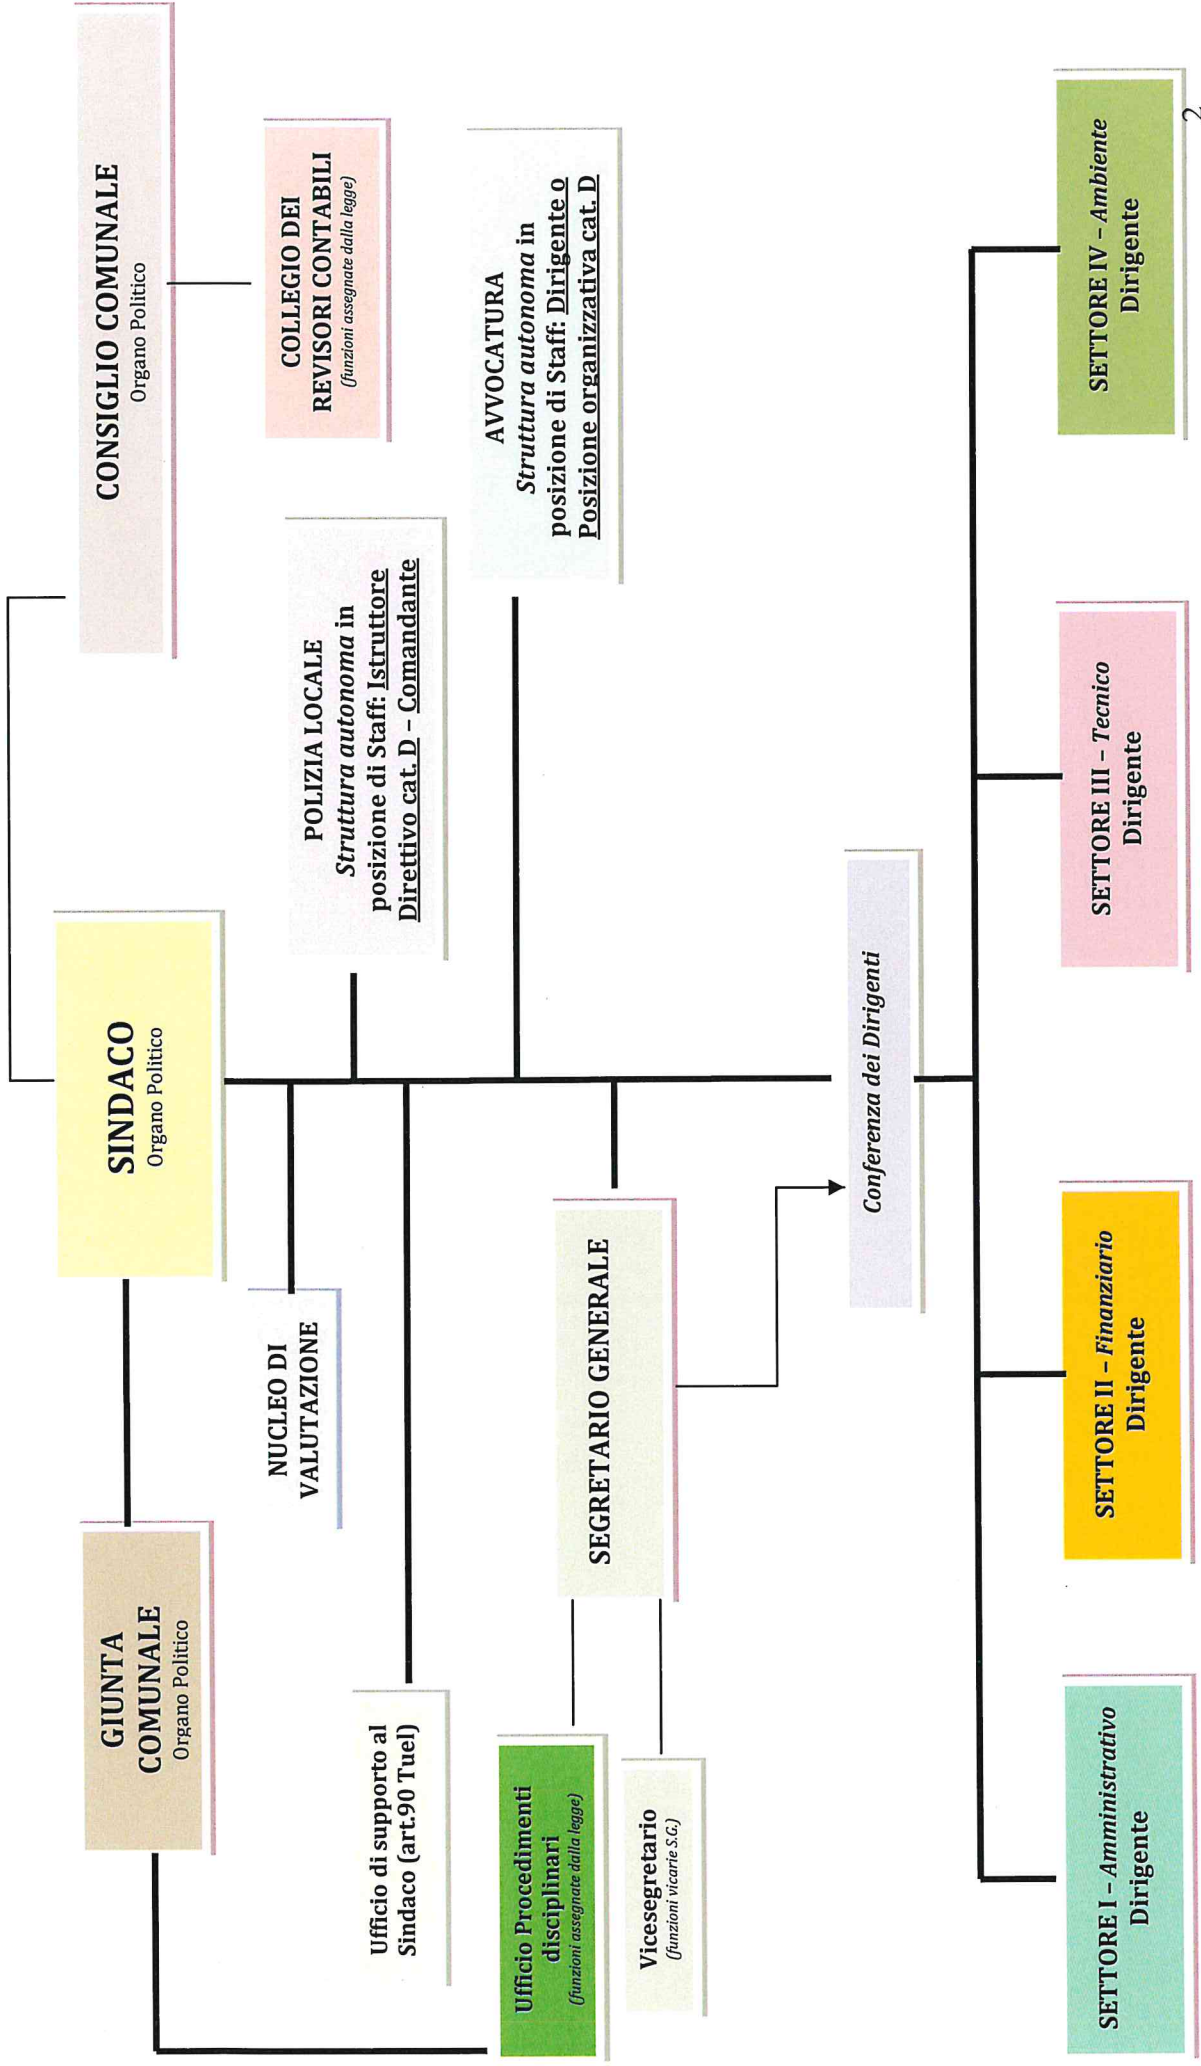

Organigramma

Legenda

tratto che indica l'organo che provvede alle nomine : —

tratto che indica il collegamento funzionale (Sindaco – Consiglio) : —

tratto che indica le funzioni di sovrintendenza e coordinamento (Segretario – Dirigenti) —>

COMUNE DI PISTICCI – ORGANIGRAMMA

COMUNE DI PISTICCI –SETTORE I

COMUNE DI PISTICCI –SETTORE II

COMUNE DI PISTICCI –SETTORE III

COMUNE DI PISTICCI –SETTORE IV